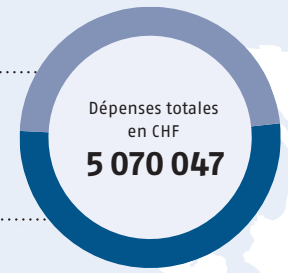

- 4
- 1
- 25
- 78

CORNE DE L'AFRIQUE

- 1
- 4
- 21
- 0

GRANDS LACS

- 7
- 156
- 13 348
- 3928

AFRIQUE DE L'OUEST

- 10
- 133
- 10086
- 12 574

Cofinancement

- Organisations membres
- DDC

85

Affectations totales

Les membres d'Unité suivants ont contribué à la réalisation de l'ODD 16 en 2022 : COMUNDO, DM, E-CHANGER, Eirene Suisse, Mission Evangélique au Tchad, Mission am Nil, SAM global

47,6%

DDC

52,4%

Organisations membres

Des séminaires de réconciliation entre groupes ethniques dans l'est de la République Démocratique du Congo, appuyés par Mission am Nil, ont atteint plus de 4000 participant·e·s. Grâce à cet engagement, des personnes d'origines ethniques différentes font désormais leurs courses dans les mêmes magasins ou s'affrontent dans des matchs de football, ce qui était rarement possible auparavant.

Exemples de réussites

En Ouganda, les enfants vivant dans la rue ont un accès facilité aux soins médicaux grâce à une nouvelle clinique mise sur pied dans le cadre de la collaboration entre Eirene Suisse et son organisation partenaire Hashtag Gulu. 369 enfants et jeunes adultes ont pu être traités dans cette clinique en 2022.