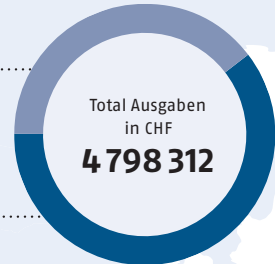

Beitrag der Unité-Mitglieder zur Umsetzung von SDG 16

39,5% DEZA
60,5% Mitgliedorganisationen

Anzahl gestärkter Partnerorganisationen
TOTAL 74

Anzahl der Personen, die von einem Rückgang der Gewalt profitieren haben
TOTAL 72 969

Anzahl geschulter Mitarbeitende von Partnerorganisationen
TOTAL 1581

Anzahl der Personen, die von einer besseren Integration diskriminierter Bevölkerungsgruppen profitieren haben
TOTAL 96 711

71
Total Fachpersoneneinsätze