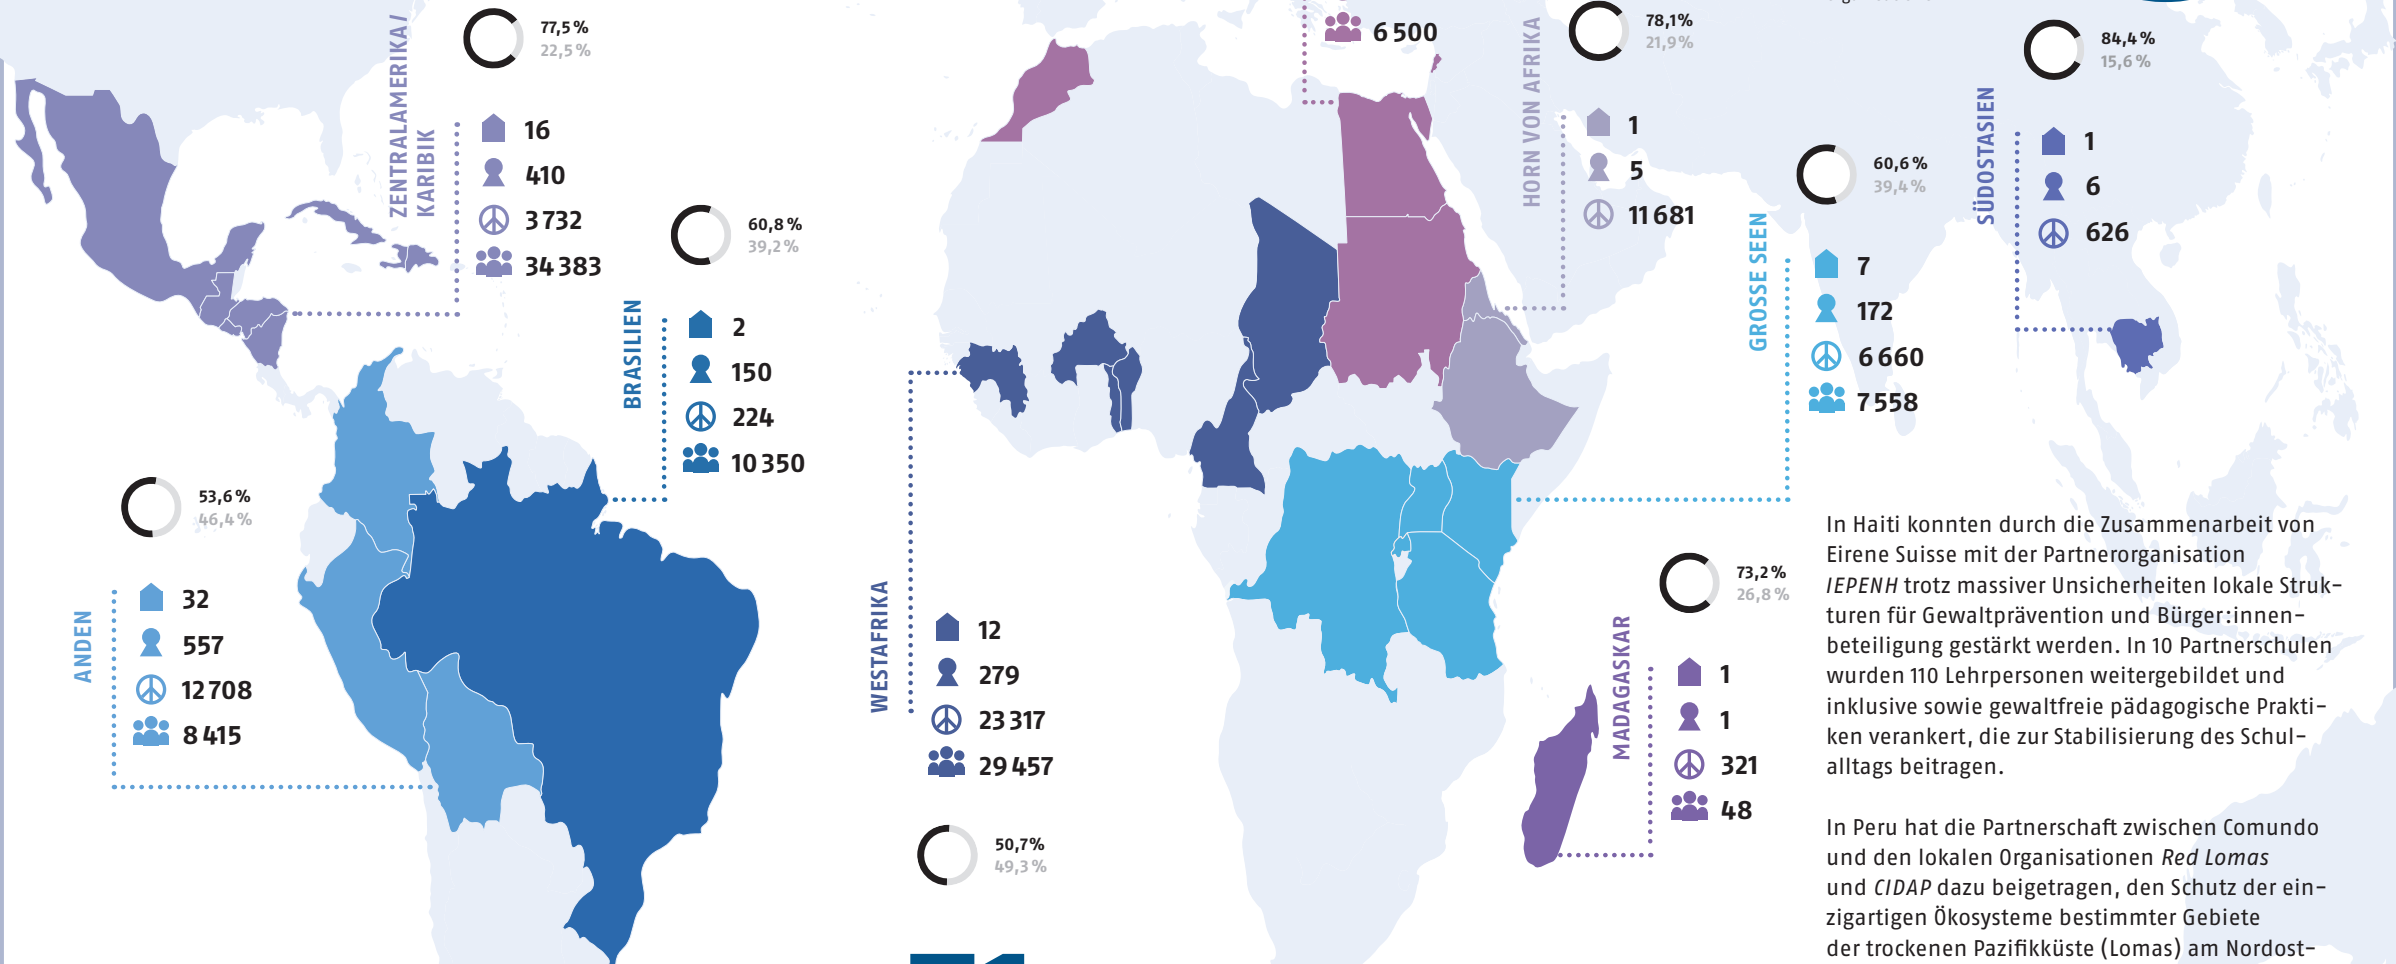

Beitrag der Unité-Mitglieder zur Umsetzung von SDG 16

39,5% DEZA
60,5% Mitgliedorganisationen

Anzahl gestärkter Partnerorganisationen
TOTAL 74

Anzahl der Personen, die von einem Rückgang der Gewalt profitieren haben
TOTAL 72 969

Anzahl geschulter Mitarbeitende von Partnerorganisationen
TOTAL 1581

Anzahl der Personen, die von einer besseren Integration diskriminierter Bevölkerungsgruppen profitieren haben
TOTAL 96 711

71
Total Fachpersoneneinsätze

Kofinanzierung
○ Mitgliedorganisationen
○ DEZA

Erfolgsbeispiele

In Kamerun gründeten DM und ihre Partnerorganisation *CIPCRE* fünf lokale Mediationskomitees, die dazu beitragen, potenzielle oder bereits ausgebrochene Konflikte zwischen Ackerbäuerinnen und Viehzüchtern zu verringern, insbesondere durch die Einrichtung von Durchgangskorridoren für Tiere, nächtlichen Tierweiden und einer besseren Abgrenzung der Felder. Dank der Mediationskomitees konnten letztes Jahr 39 der 74 identifizierten Konflikte friedlich gelöst werden.

In Peru hat die Partnerschaft zwischen Comundo und den lokalen Organisationen *Red Lomas* und *CIDAP* dazu beigetragen, den Schutz der einzigartigen Ökosysteme bestimmter Gebiete der trockenen Pazifikküste (Lomas) am Nordostrand von Lima sowie die Handlungsfähigkeit lokaler Umweltverteidiger:innen zu stärken. Der Schutzstatus der Lomas war durch eine Gesetzesinitiative bedroht, die von Grundstücksspekulanten im Parlament eingebracht worden war, welche jedoch aufgrund der unterstützten Lobbyarbeit zurückgezogen wurde.